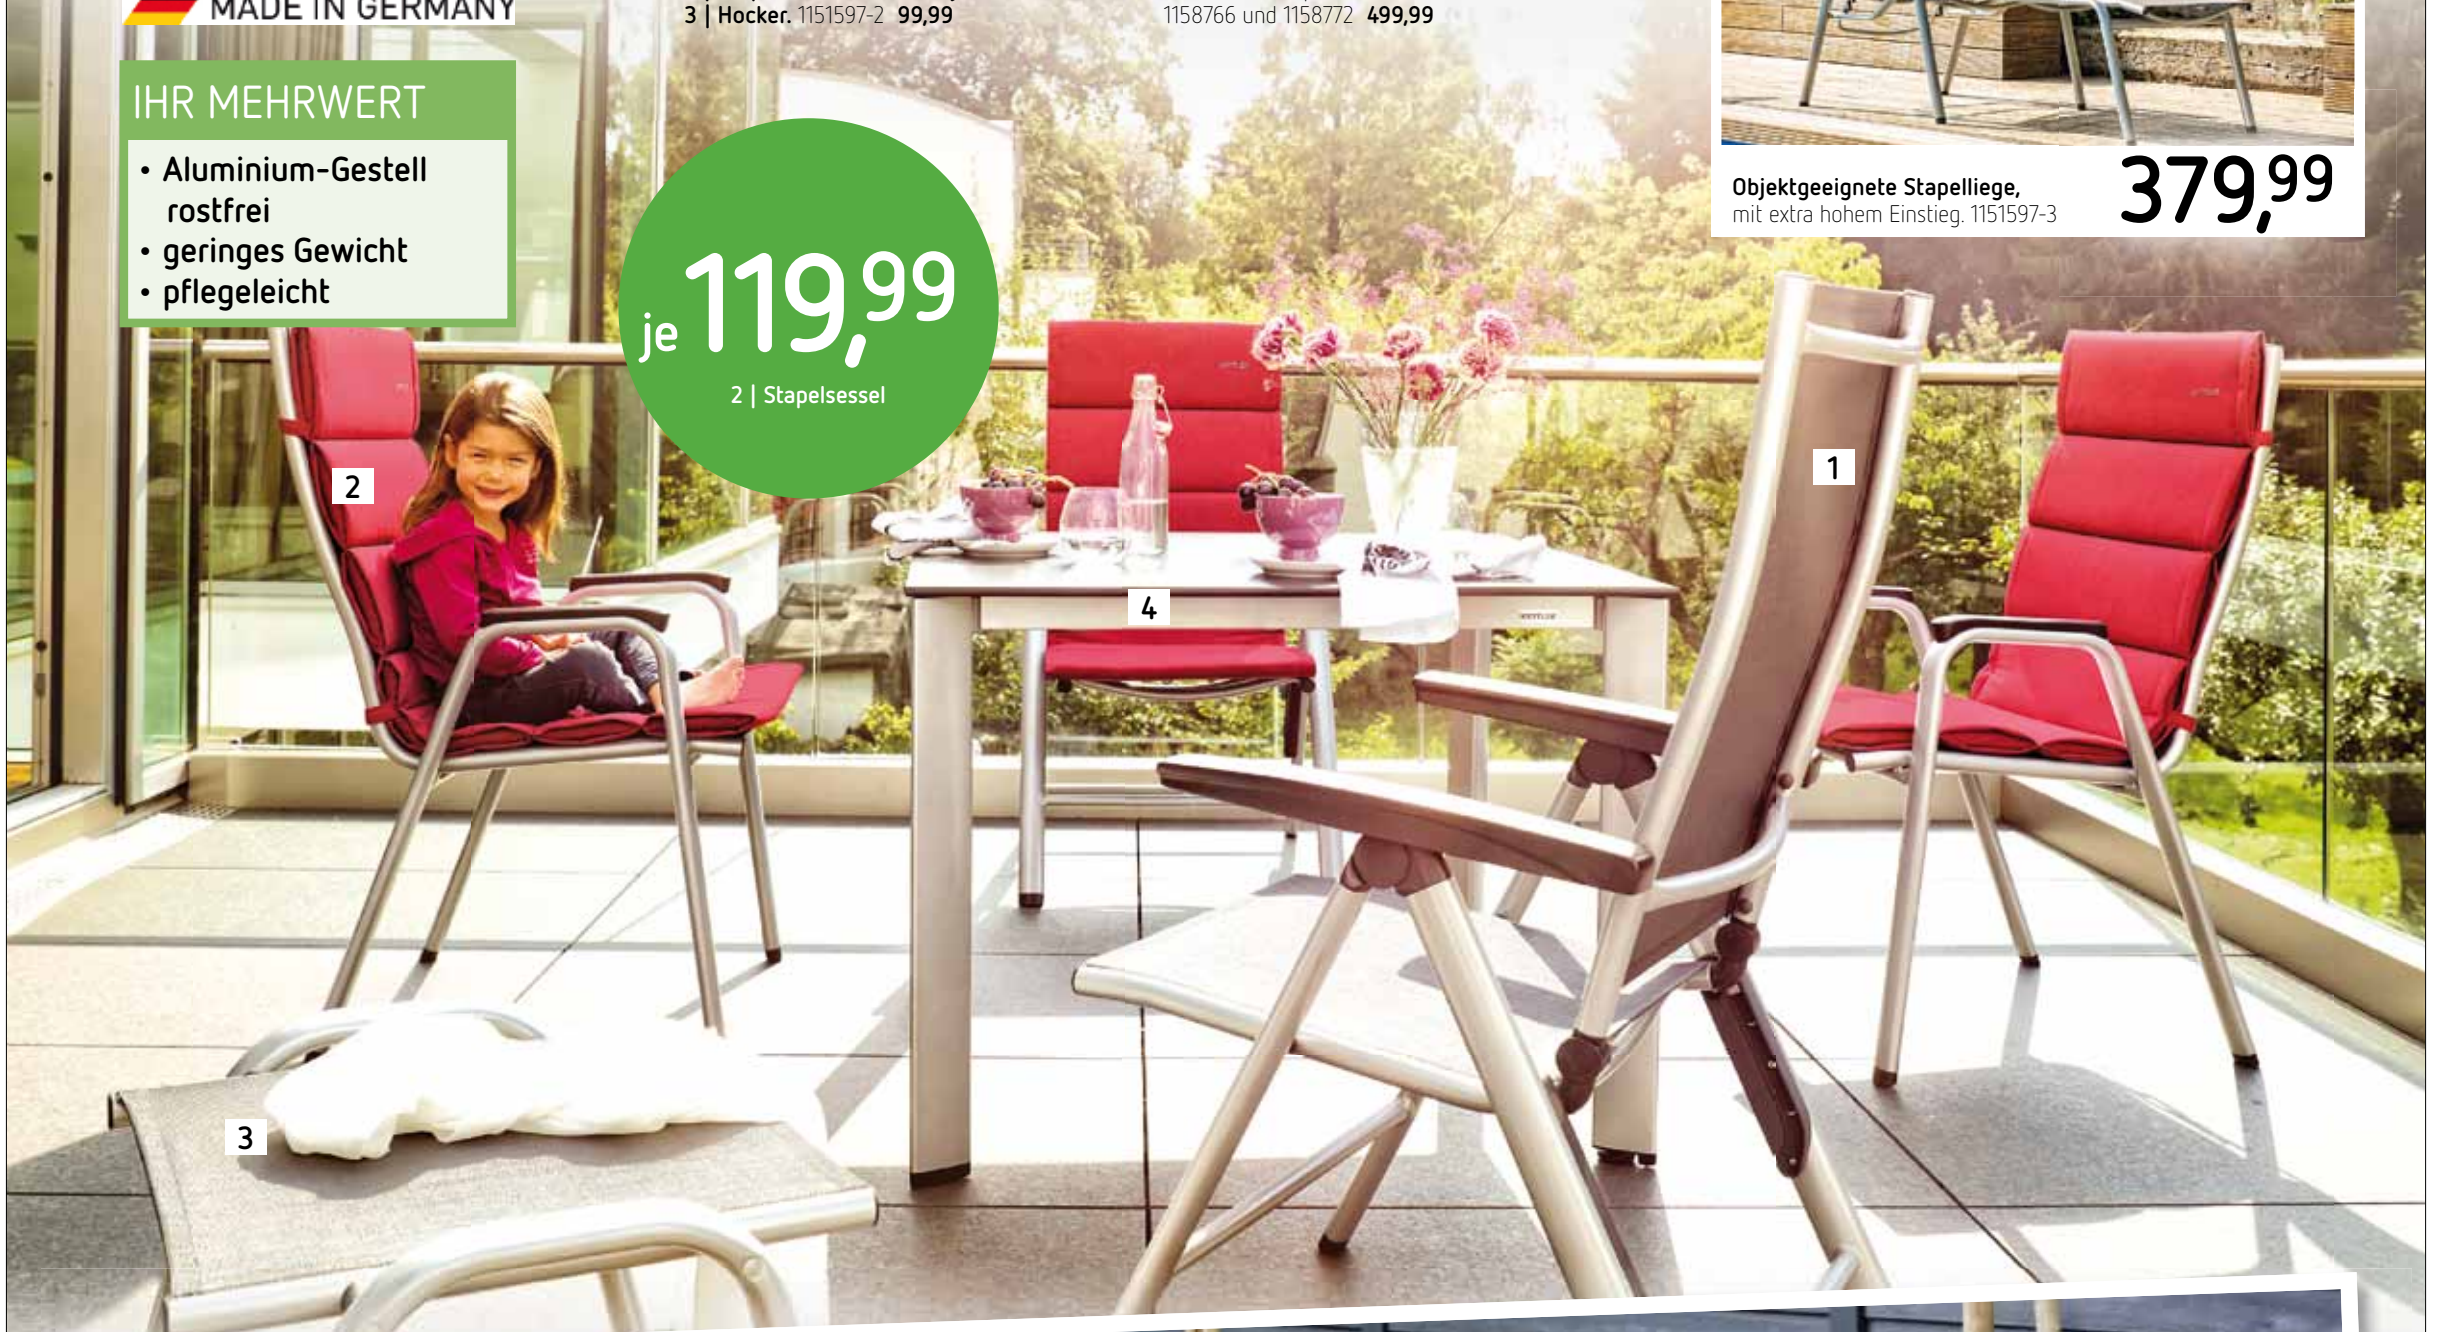

IHR MEHRWERT

- Aluminium-Gestell rostfrei
- geringes Gewicht
- pflegeleicht

je **119,99**

2 | Stapelsessel

Alle Elemente einzeln stellbar!

999,99

IHR MEHRWERT

- Aluminium-Gestell rostfrei
- Kissen und Geflecht mit hoher Lichtechtheit

Inklusive Tisch und aller Kissen!

Moderne Geflechtgruppe mit variablen Anstellhockern, Stellmaß ca. 260 x 260 cm, inklusive Tisch und aller Kissen. 1145108

Öffnungszeiten:

Montag - Freitag: 9:30 - 19:00 Uhr

Samstag: 9:00 - 18:00 Uhr

72401 Owingen-Haigerloch
Hauptstraße 96
Stammhaus
Tel.: 07474 / 691-0
Fax: 07474 / 691-150
info@wohn-schick.de

78628 Rottweil
Im Kapellenösch 14
Industriegebiet Süd
Tel.: 0741 / 17420-0
Fax: 0741 / 17420-450
info@wohn-schick.de

Besuchen Sie uns auch im Internet unter:

www.wohn-schick.de